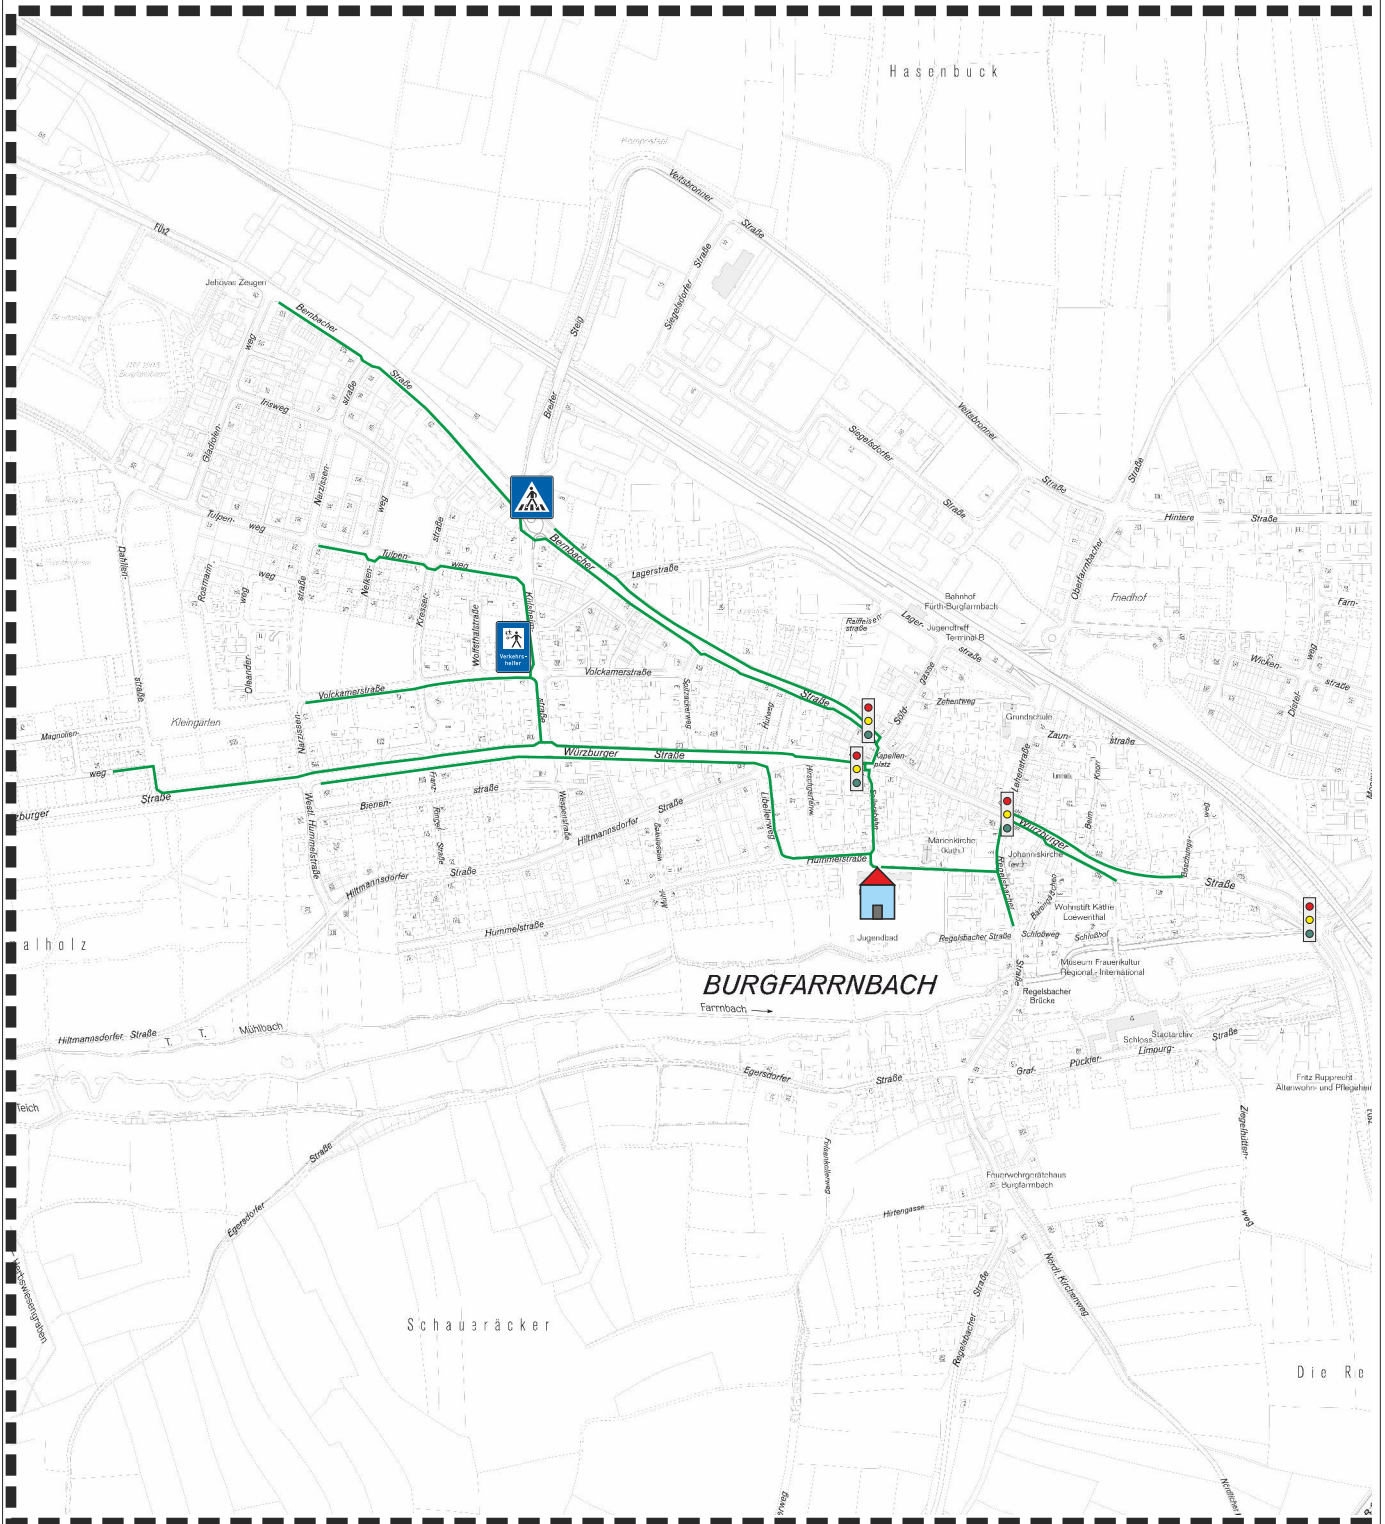

Schulwegplan

Grundschule Farnbachschule (Hummelstraße) Straßenverkehrsamt Fürth Kartengrundlage: Amtliche Stadtkarte Fürth

Stand: 01.12.2011

Legende:

Schulstandort
■■■■ Sprengegrenze

Empfohlener Schulweg

Fußgängerübergang mit Lichtzeitanlage

Verkehrshelfer

Fußgängerüberweg

Gefahrenstelle!
Ein Überqueren der Straße sollte vermieden werden.

Überqueren der Straße sollte mit Eltern geübt werden.