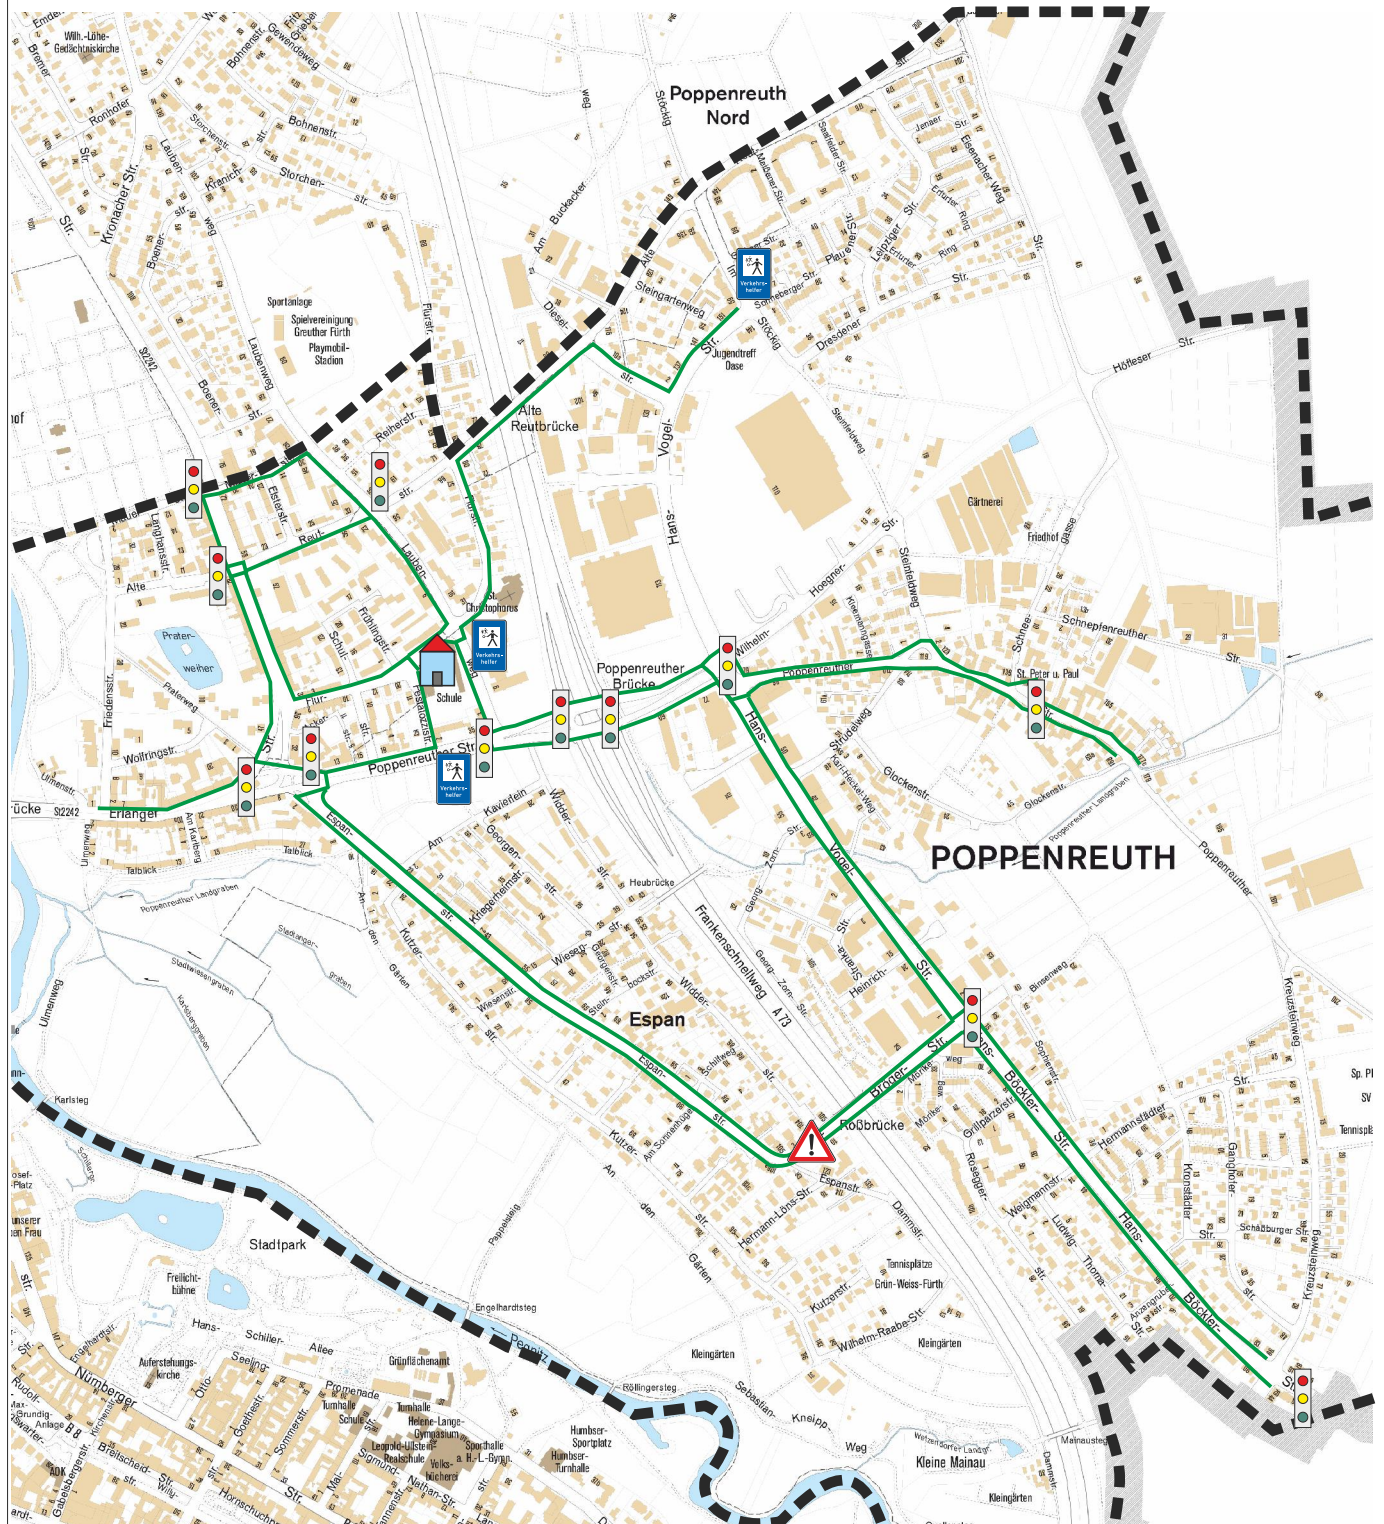

Schulwegplan

Grundschule Pestalozzistraße

Straßenverkehrsamt Fürth
Kartengrundlage: Stadtkarte 1:5000

Stand: 01.02.2013

Legende:

Schulstandort

Empfohlener Schulweg

Verkehrshelfer

Sprengelgrenze

Fußgängerübergang mit Lichtzeichenanlage

Fußgängerüberweg

Gefahrenstelle!
Ein Überqueren der Straße sollte vermieden werden.

Überqueren der Straße sollte mit Eltern geübt werden.