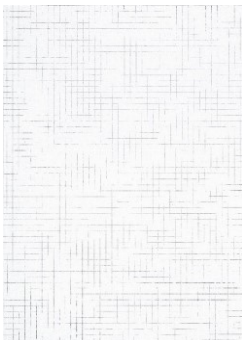

Japanmesser.jpg

Jürgen Krause, Japanmesser, 2009-2013, Stahlklinge, Griff aus Magnolienholz, Gesamtlänge 17,5 cm (ursprünglich 30 cm), Foto: Wolfgang Günzel, Offenbach

BelgischerBrocken.jpg

Jürgen Krause, Polierstein „Blauer Belgischer Brocken“, 2011–2015, Sedimentgestein aus den Ardennen, Körnung ca. 6000–8000, 0,2 x 25 x 6 cm (ursprünglich 1,3 x 22 x 6 cm), Foto: Wolfgang Günzel, Offenbach

AkaSchleifstein.jpg

Jürgen Krause, Schleifstein „Aka“, 2015, Kalksandstein, Körnung ca. 600, 0,2 x 22 x 6,5 cm (ursprünglich 6,5 x 22 x 6,5 cm), Foto: Wolfgang Günzel, Offenbach

Grundierung.jpg

Jürgen Krause, Grundierung, 2016-2017, Kreidegrund auf Papier, 3,8 x 45 x 32,5 cm, Foto: Wolfgang Günzel, Offenbach

Handzeichnung 16.4.2018.jpg

Handzeichnung, 16.04.2018, Bleistift auf Papier, 29,7 x 21 cm, Foto: Wolfgang Günzel, Offenbach

Arbeitsplatz Werkzeuge.jpg

Jürgen Krause, Arbeitsplatz Werkzeuge, Foto: Wolfgang Günzel, Offenbach